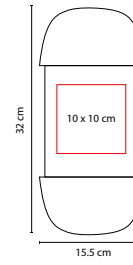

### PLATO MEALTIME

MATERIAL: Plástico

MEDIDA: 21.5 cm Diámetro

ÁREA DE IMPRESIÓN: 16 x 3 cm

TÉCNICA DE IMPRESIÓN: Serigrafía

CAPACIDAD: 600 ml

COLORES: Blanco

### DISPENSADOR **BONE**

MATERIAL: Plástico  
 MEDIDA: 8.1 x 4.4 cm  
 ÁREA DE IMPRESIÓN: 2 x 2.5 cm  
 TÉCNICA DE IMPRESIÓN: Serigrafía  
 COLORES: Blanco

Incluye 20 bolsas de plástico y gancho.

### DISCO VOLADOR **LAIKA**

MATERIAL: Poliéster  
 MEDIDA: 20 cm Diámetro  
 ÁREA DE IMPRESIÓN: 7 x 7 cm  
 TÉCNICA DE IMPRESIÓN: Bordado / Serigrafía  
 COLORES: A/N/R

A

R

N

Disco volador de cuerda para perro.

### KIT MASCOTA **ZULLY**

MATERIAL: Plástico  
 MEDIDA: 15.5 x 32 cm  
 ÁREA DE IMPRESIÓN: 10 x 10 cm  
 TÉCNICA DE IMPRESIÓN: Serigrafía  
 CAPACIDAD: 700 ml Plato / 1 Galón Contenedor  
 COLORES: A/B/R