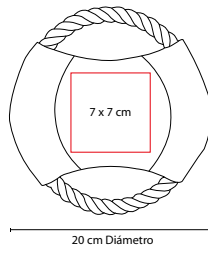

### PLATO MEALTIME

MATERIAL: Plástico

MEDIDA: 21.5 cm Diámetro

ÁREA DE IMPRESIÓN: 16 x 3 cm

TÉCNICA DE IMPRESIÓN: Serigrafía

CAPACIDAD: 600 ml

COLORES: Blanco

### DISPENSADOR **BONE**

MATERIAL: Plástico  
 MEDIDA: 8.1 x 4.4 cm  
 ÁREA DE IMPRESIÓN: 2 x 2.5 cm  
 TÉCNICA DE IMPRESIÓN: Serigrafía  
 COLORES: Blanco

Incluye 20 bolsas de plástico y gancho.

### DISCO VOLADOR **LAIKA**

MATERIAL: Poliéster  
 MEDIDA: 20 cm Diámetro  
 ÁREA DE IMPRESIÓN: 7 x 7 cm  
 TÉCNICA DE IMPRESIÓN: Bordado / Serigrafía  
 COLORES: A/N/R

A

R

N

Disco volador de cuerda para perro.

### KIT MASCOTA **ZULLY**

MATERIAL: Plástico  
 MEDIDA: 15.5 x 32 cm  
 ÁREA DE IMPRESIÓN: 10 x 10 cm  
 TÉCNICA DE IMPRESIÓN: Serigrafía  
 CAPACIDAD: 700 ml Plato / 1 Galón Contenedor  
 COLORES: A/B/R