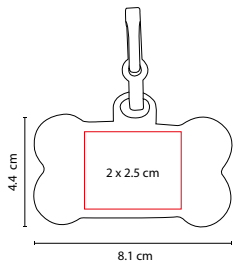

### PLATO MEALTIME

MATERIAL: Plástico

MEDIDA: 21.5 cm Diámetro

ÁREA DE IMPRESIÓN: 16 x 3 cm

TÉCNICA DE IMPRESIÓN: Serigrafía

CAPACIDAD: 600 ml

COLORES: Blanco

### DISPENSADOR **BONE**

MATERIAL: Plástico  
 MEDIDA: 8.1 x 4.4 cm  
 ÁREA DE IMPRESIÓN: 2 x 2.5 cm  
 TÉCNICA DE IMPRESIÓN: Serigrafía  
 COLORES: Blanco

Incluye 20 bolsas de plástico y gancho.

### DISCO VOLADOR **LAIKA**

MATERIAL: Poliéster  
 MEDIDA: 20 cm Diámetro  
 ÁREA DE IMPRESIÓN: 7 x 7 cm  
 TÉCNICA DE IMPRESIÓN: Bordado / Serigrafía  
 COLORES: A/N/R

A

R

N

Disco volador de cuerda para perro.

### KIT MASCOTA **ZULLY**

MATERIAL: Plástico  
 MEDIDA: 15.5 x 32 cm  
 ÁREA DE IMPRESIÓN: 10 x 10 cm  
 TÉCNICA DE IMPRESIÓN: Serigrafía  
 CAPACIDAD: 700 ml Plato / 1 Galón Contenedor  
 COLORES: A/B/R