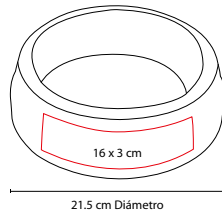

### PLATO MEALTIME

MATERIAL: Plástico

MEDIDA: 21.5 cm Diámetro

ÁREA DE IMPRESIÓN: 16 x 3 cm

TÉCNICA DE IMPRESIÓN: Serigrafía

CAPACIDAD: 600 ml

COLORES: Blanco

### DISPENSADOR **BONE**

MATERIAL: Plástico  
 MEDIDA: 8.1 x 4.4 cm  
 ÁREA DE IMPRESIÓN: 2 x 2.5 cm  
 TÉCNICA DE IMPRESIÓN: Serigrafía  
 COLORES: Blanco

Incluye 20 bolsas de plástico y gancho.

### DISCO VOLADOR **LAIKA**

MATERIAL: Poliéster  
 MEDIDA: 20 cm Diámetro  
 ÁREA DE IMPRESIÓN: 7 x 7 cm  
 TÉCNICA DE IMPRESIÓN: Bordado / Serigrafía  
 COLORES: A/N/R

A

R

N

Disco volador de cuerda para perro.

### KIT MASCOTA **ZULLY**

MATERIAL: Plástico  
 MEDIDA: 15.5 x 32 cm  
 ÁREA DE IMPRESIÓN: 10 x 10 cm  
 TÉCNICA DE IMPRESIÓN: Serigrafía  
 CAPACIDAD: 700 ml Plato / 1 Galón Contenedor  
 COLORES: A/B/R