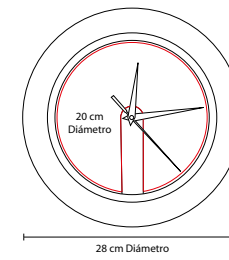

RELOJES

MK 110

RELOJ ZEIT

MATERIAL: Plástico

MEDIDA: 30.5 cm Diámetro

ÁREA DE IMPRESIÓN: 12 x 4 cm

TÉCNICA DE IMPRESIÓN: Serigrafía

COLORES: A/B/R

R

B

A

Amplia área de impresión. Venta de kit listo para armar e imprimir. Batería (1 pila AA) no incluida.

MK 400

RELOJ LONDON

MATERIAL: Plástico
 MEDIDA: 28 cm Diámetro
 ÁREA DE IMPRESIÓN: 20 cm Diámetro
 TÉCNICA DE IMPRESIÓN: Serigrafía
 COLORES: Plata

 COLORES GTM: Plata
 COLORES PAN: Plata

N

B

MK 500

RELOJ OSSIAN

MATERIAL: Aluminio / Plástico
 MEDIDA: 30.5 cm Diámetro
 ÁREA DE IMPRESIÓN: 9 x 2.5 cm
 TÉCNICA DE IMPRESIÓN: Láser / Serigrafía
 COLORES: B/N

MK 250

RELOJ VON NEWMAN

MATERIAL: Aluminio / Plástico Imitación Madera
 MEDIDA: 19.5 x 11 cm
 ÁREA DE IMPRESIÓN: 16 x 3 cm
 TÉCNICA DE IMPRESIÓN: Serigrafía
 COLORES: Café

COLORES GTM: Café
 COLORES PAN: Café