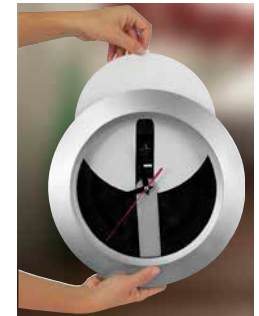

RELOJES

MK 110

RELOJ ZEIT

MATERIAL: Plástico

MEDIDA: 30.5 cm Diámetro

ÁREA DE IMPRESIÓN: 12 x 4 cm

TÉCNICA DE IMPRESIÓN: Serigrafía

COLORES: A/B/R

R

B

A

Amplia área de impresión. Venta de kit listo para armar e imprimir. Batería (1 pila AA) no incluida.

MK 400

RELOJ LONDON

MATERIAL: Plástico
 MEDIDA: 28 cm Diámetro
 ÁREA DE IMPRESIÓN: 20 cm Diámetro
 TÉCNICA DE IMPRESIÓN: Serigrafía
 COLORES: Plata

 COLORES GTM: Plata
 COLORES PAN: Plata

N

B

MK 500

RELOJ OSSIAN

MATERIAL: Aluminio / Plástico
 MEDIDA: 30.5 cm Diámetro
 ÁREA DE IMPRESIÓN: 9 x 2.5 cm
 TÉCNICA DE IMPRESIÓN: Láser / Serigrafía
 COLORES: B/N

 COLORES GTM: B/N

Batería (1 pila AA) no incluida.

MK 120

RELOJ TIME CUBE

MATERIAL: Madera
 MEDIDA: 6.2 x 6.2 cm
 ÁREA DE IMPRESIÓN: 5 x 5 cm
 TÉCNICA DE IMPRESIÓN: Serigrafía
 COLORES: Beige

Reloj de madera con LED. Funciones: hora, alarma (se pueden programar 3 alarmas), calendario y temperatura. Baterías (3 pilas AAA) no incluidas. Incluye caja individual.