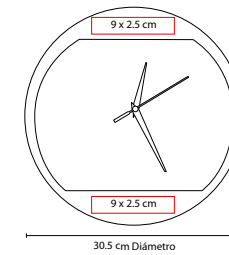

RELOJES

MK 110

RELOJ ZEIT

MATERIAL: Plástico

MEDIDA: 30.5 cm Diámetro

ÁREA DE IMPRESIÓN: 12 x 4 cm

TÉCNICA DE IMPRESIÓN: Serigrafía

COLORES: A/B/R

R

B

A

Amplia área de impresión. Venta de kit listo para armar e imprimir. Batería (1 pila AA) no incluida.

MK 400

RELOJ LONDON

MATERIAL: Plástico
 MEDIDA: 28 cm Diámetro
 ÁREA DE IMPRESIÓN: 20 cm Diámetro
 TÉCNICA DE IMPRESIÓN: Serigrafía
 COLORES: Plata

 COLORES GTM: Plata
 COLORES PAN: Plata

N

B

MK 500

RELOJ OSSIAN

MATERIAL: Aluminio / Plástico
 MEDIDA: 30.5 cm Diámetro
 ÁREA DE IMPRESIÓN: 9 x 2.5 cm
 TÉCNICA DE IMPRESIÓN: Láser / Serigrafía
 COLORES: B/N

MK 250

RELOJ VON NEWMAN

MATERIAL: Aluminio / Plástico Imitación Madera
 MEDIDA: 19.5 x 11 cm
 ÁREA DE IMPRESIÓN: 16 x 3 cm
 TÉCNICA DE IMPRESIÓN: Serigrafía
 COLORES: Café

COLORES GTM: Café
 COLORES PAN: Café