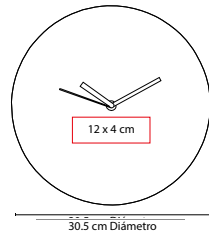

RELOJES

MK 110

RELOJ ZEIT

MATERIAL: Plástico

MEDIDA: 30.5 cm Diámetro

ÁREA DE IMPRESIÓN: 12 x 4 cm

TÉCNICA DE IMPRESIÓN: Serigrafía

COLORES: A/B/R

R

B

A

Amplia área de impresión. Venta de kit listo para armar e imprimir. Batería (1 pila AA) no incluida.

MK 400

RELOJ LONDON

MATERIAL: Plástico
 MEDIDA: 28 cm Diámetro
 ÁREA DE IMPRESIÓN: 20 cm Diámetro
 TÉCNICA DE IMPRESIÓN: Serigrafía
 COLORES: Plata

 COLORES GTM: Plata
 COLORES PAN: Plata

N

B

MK 500

RELOJ OSSIAN

MATERIAL: Aluminio / Plástico
 MEDIDA: 30.5 cm Diámetro
 ÁREA DE IMPRESIÓN: 9 x 2.5 cm
 TÉCNICA DE IMPRESIÓN: Láser / Serigrafía
 COLORES: B/N

MK 250

RELOJ VON NEWMAN

MATERIAL: Aluminio / Plástico Imitación Madera
 MEDIDA: 19.5 x 11 cm
 ÁREA DE IMPRESIÓN: 16 x 3 cm
 TÉCNICA DE IMPRESIÓN: Serigrafía
 COLORES: Café

COLORES GTM: Café
 COLORES PAN: Café