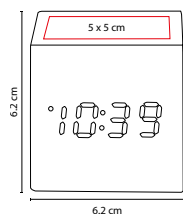

MK 120

RELOJ TIME CUBE

MATERIAL: Madera
MEDIDA: 6.2 x 6.2 cm
ÁREA DE IMPRESIÓN: 5 x 5 cm
TÉCNICA DE IMPRESIÓN: Serigrafía
COLORES: Beige

Reloj de madera con LED. Funciones: hora, alarma (se pueden programar 3 alarmas), calendario y temperatura. Baterías (3 pilas AAA) no incluidas. Incluye caja individual.

MK 250

RELOJ VON NEWMAN

MATERIAL: Aluminio / Plástico Imitación Madera
MEDIDA: 19.5 x 11 cm
ÁREA DE IMPRESIÓN: 16 x 3 cm
TÉCNICA DE IMPRESIÓN: Serigrafía
COLORES: Café

COLORES GTM: Café
COLORES PAN: Café