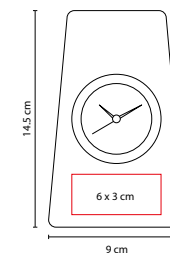

RELOJES

MK 110

RELOJ ZEIT

MATERIAL: Plástico

MEDIDA: 30.5 cm Diámetro

ÁREA DE IMPRESIÓN: 12 x 4 cm

TÉCNICA DE IMPRESIÓN: Serigrafía

COLORES: A/B/R

R

B

A

Amplia área de impresión. Venta de kit listo para armar e imprimir. Batería (1 pila AA) no incluida.

MK 400

RELOJ LONDON

MATERIAL: Plástico
 MEDIDA: 28 cm Diámetro
 ÁREA DE IMPRESIÓN: 20 cm Diámetro
 TÉCNICA DE IMPRESIÓN: Serigrafía
 COLORES: Plata

MK 250

RELOJ VON NEWMAN

MATERIAL: Aluminio / Plástico Imitación Madera
 MEDIDA: 19.5 x 11 cm
 ÁREA DE IMPRESIÓN: 16 x 3 cm
 TÉCNICA DE IMPRESIÓN: Serigrafía
 COLORES: Café

COLORES GTM: Café
 COLORES PAN: Café

Funciones: reloj, alarma y termómetro. Batería (1 pila AA) incluida.

MK 850

RELOJ KERRY

MATERIAL: Madera / Plástico
 MEDIDA: 9 x 14.5 cm
 ÁREA DE IMPRESIÓN: 6 x 3 cm
 TÉCNICA DE IMPRESIÓN: Láser
 COLORES: Café