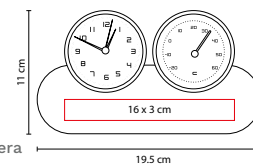

R

B

A

Amplia área de impresión. Venta de kit listo para armar e imprimir. Batería (1 pila AA) no incluida.

MK 400

RELOJ LONDON

MATERIAL: Plástico
 MEDIDA: 28 cm Diámetro
 ÁREA DE IMPRESIÓN: 20 cm Diámetro
 TÉCNICA DE IMPRESIÓN: Serigrafía
 COLORES: Plata

 COLORES GTM: Plata
 COLORES PAN: Plata

N

B

MK 500

RELOJ OSSIAN

MATERIAL: Aluminio / Plástico
 MEDIDA: 30.5 cm Diámetro
 ÁREA DE IMPRESIÓN: 9 x 2.5 cm
 TÉCNICA DE IMPRESIÓN: Láser / Serigrafía
 COLORES: B/N

 COLORES GTM: B/N

Batería (1 pila AA) no incluida.

MK 120

RELOJ TIME CUBE

MATERIAL: Madera
 MEDIDA: 6.2 x 6.2 cm
 ÁREA DE IMPRESIÓN: 5 x 5 cm
 TÉCNICA DE IMPRESIÓN: Serigrafía
 COLORES: Beige

Reloj de madera con LED. Funciones: hora, alarma (se pueden programar 3 alarmas), calendario y temperatura. Baterías (3 pilas AAA) no incluidas. Incluye caja individual.

MK 250

RELOJ VON NEWMAN

MATERIAL: Aluminio / Plástico Imitación Madera
 MEDIDA: 19.5 x 11 cm
 ÁREA DE IMPRESIÓN: 16 x 3 cm
 TÉCNICA DE IMPRESIÓN: Serigrafía
 COLORES: Café

COLORES GTM: Café
 COLORES PAN: Café